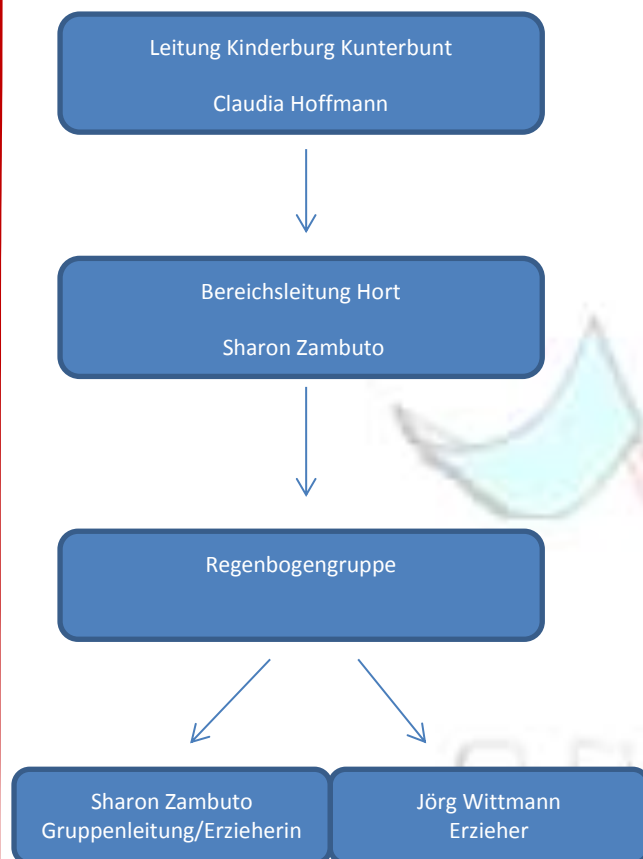

Personal im Hort

Das sind wir:

Die Süßbacher Kinderburg Kunterbunt umfasst die Bereiche Kinderkrippe, Kindergarten mit externer Waldgruppe und Hort. Wir bieten somit Kindern vom 1. Bis zum 14. Lebensjahr die Möglichkeit beständig unter einem Dach zu wachsen. Dadurch können wir die internen Übergänge in die anderen Bereiche noch individueller auf die Kinder abstimmen.

„Ich bin Ich und Du bist Du - mit Herz und Verstand gehen wir Hand in Hand“

begleiten und fördern wir Ihre Kinder im Alltag. In unserer täglichen pädagogischen Arbeit orientieren wir uns an dem Glauben von Jesus Christus und beziehen den kirchlichen Jahreskreis mit ein.