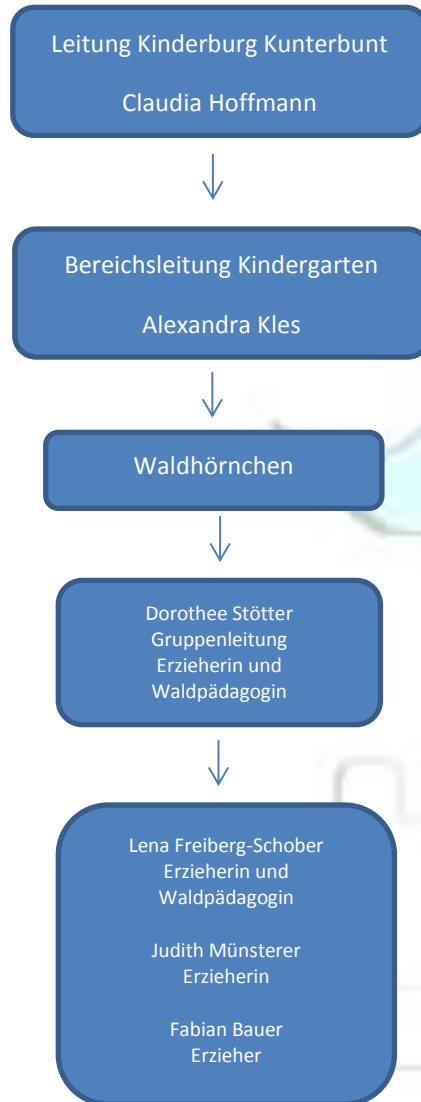

## Personal Waldhörnchen:

## Das sind wir:

Die Süßbacher Kinderburg Kunterbunt umfasst die Bereiche Kinderkrippe, Kindergarten mit externer Waldgruppe und Hort. Wir bieten somit Kindern vom 1. bis zum 14. Lebensjahr die Möglichkeit beständig unter einem Dach zu wachsen. Dadurch können wir die internen Übergänge von Krippe bis Hort noch individueller auf die Kinder abstimmen. Wir freuen uns sehr Ihnen seit September 2019 ein Waldpädagogisches Konzept anbieten zu können.