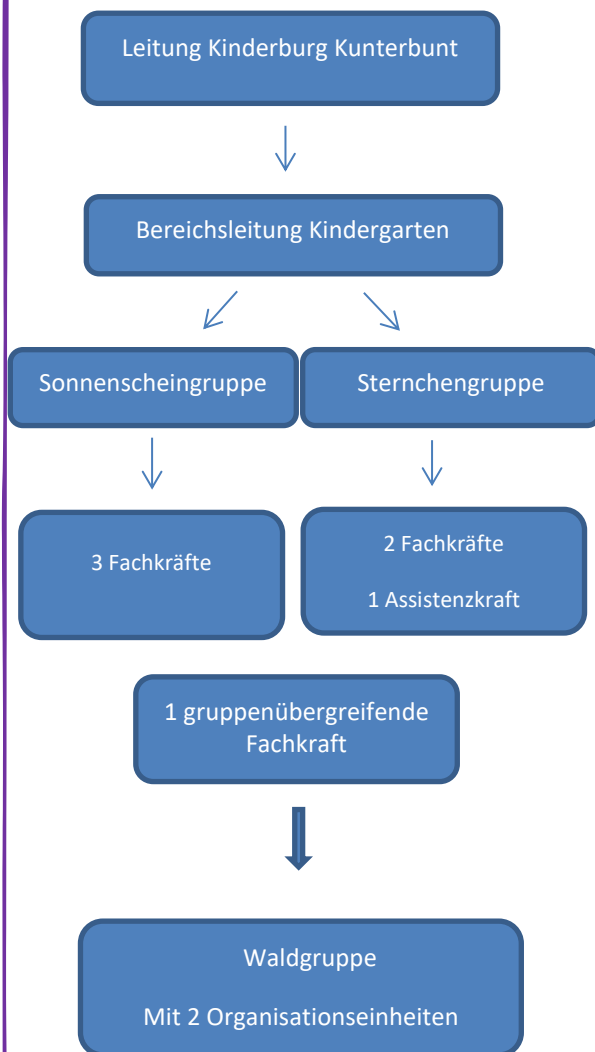

Personal im Kindergarten:

Das sind wir:

Die Süßbacher Kinderburg Kunterbunt umfasst die Bereiche Kinderkrippe, Kindergarten mit externer Waldgruppe und Hort. Wir bieten somit Kindern vom 1. bis zum 14. Lebensjahr die Möglichkeit beständig unter einem Dach zu wachsen. Dadurch können wir die internen Übergänge in die anderen Bereiche noch individueller auf die Kinder abstimmen.

Unsere Konzeption bietet Ihnen die Möglichkeit mehr über unsere pädagogische Arbeit zu erfahren. Sprechen Sie uns gerne an.

Unser Tagesablauf im Kindergarten:

- **7:00 Uhr - 7:30 Uhr** Frühdienst in der Wölkchengruppe
- **7:30 Uhr - 08:00 Uhr** Bringzeit
- **08:00 - 08:20 Uhr** Morgenkreis
- **08:20 Uhr - 11:30 Uhr** Freispiel- und Projektzeit, während dieser Zeit können die Kinder auch **Brotzeit** machen.
- **11:30 Uhr - 12:30 Uhr** Gartenzeit
- **12:00 Uhr - 12:30 Uhr** Abholzeit für die Mittagskinder
- **12:15 Uhr - 13:00 Uhr** Mittagessen
- **13:00 Uhr - 13:30 Uhr** Abholzeit
- **13:15 Uhr - 14:15 Uhr** Ausruhezeit/Schlafen
- **13:30 Uhr - 15:00 Uhr** keine Abholzeit, Freispiel, Brotzeit
- **15:00 Uhr - 16:00 bzw. 17:00 Uhr** Abholzeit/ Freispiel/Garten