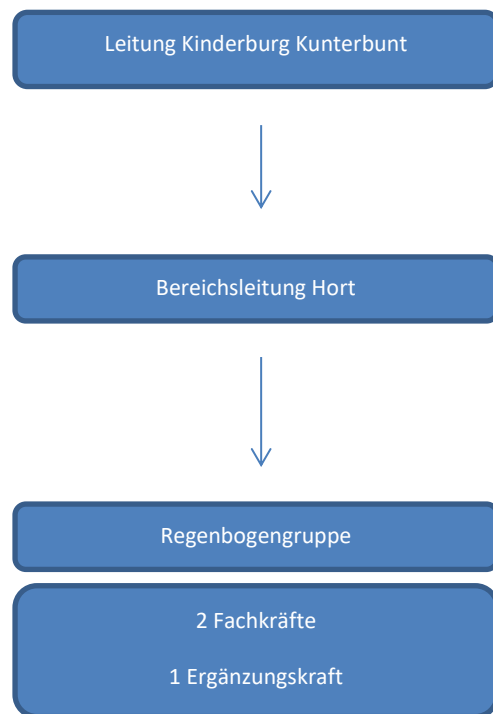

Personal im Hort

Das sind wir:

Die Süßbacher Kinderburg Kunterbunt umfasst die Bereiche Kinderkrippe, Kindergarten mit externer Waldgruppe und Hort. Wir bieten somit Kindern vom 1. bis zum 14. Lebensjahr die Möglichkeit beständig unter einem Dach zu wachsen. Dadurch können wir die internen Übergänge in die anderen Bereiche noch individueller auf die Kinder abstimmen.